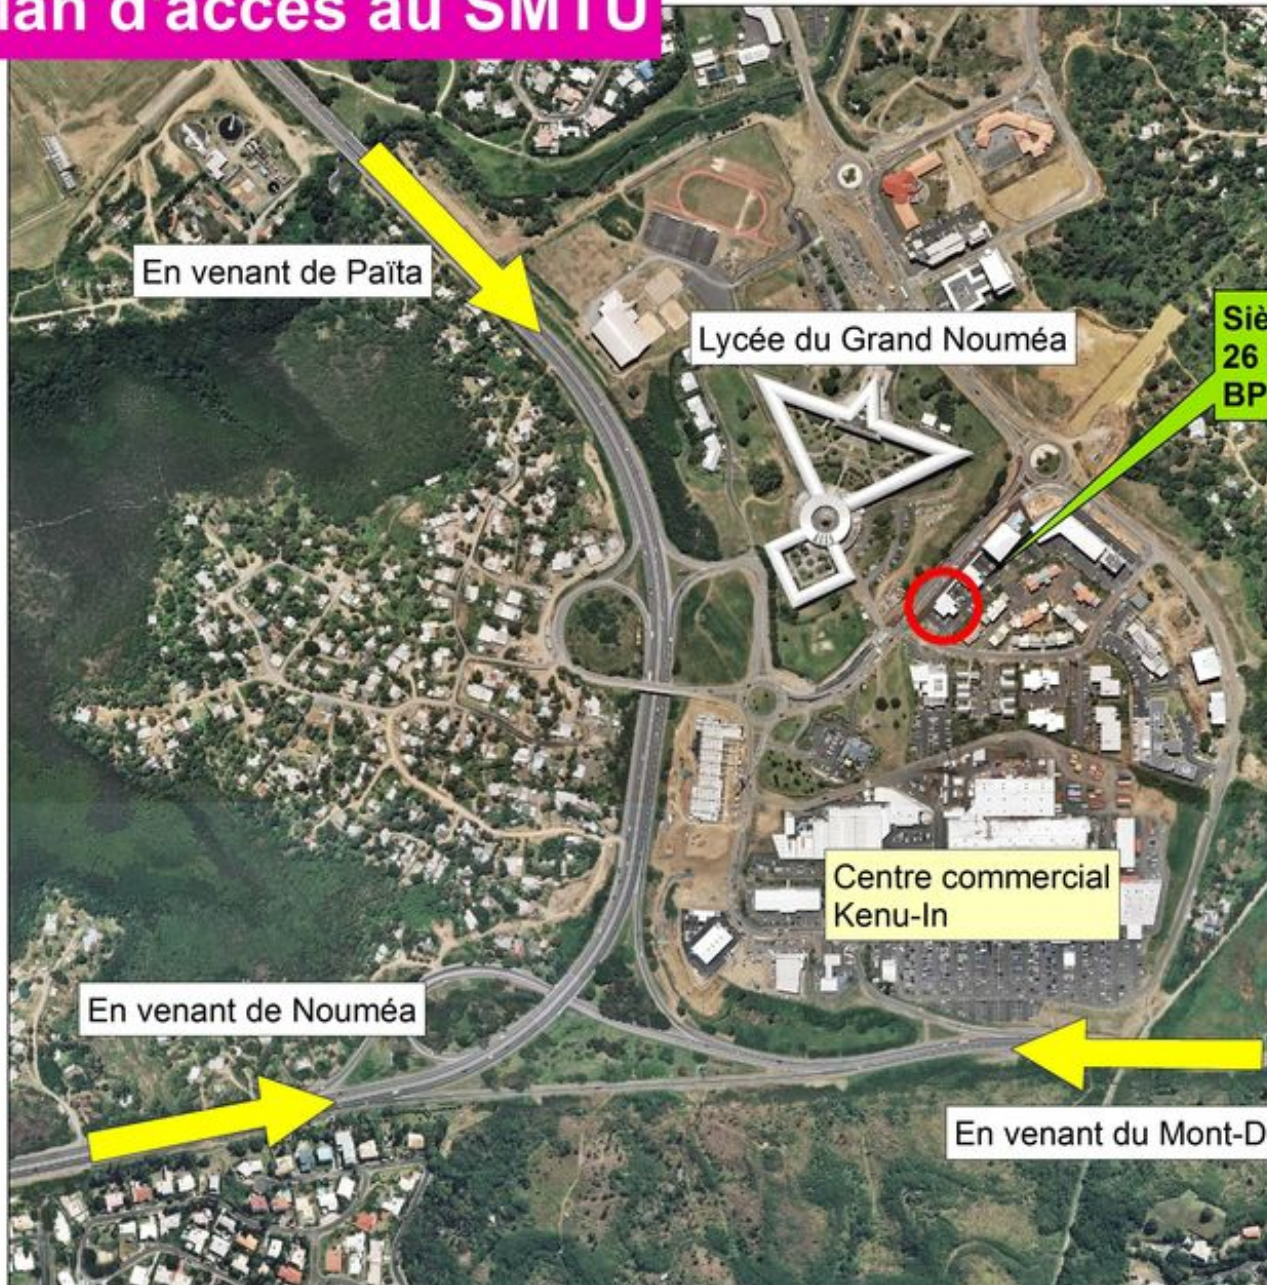

Plan d'accès du SMTU

Rendez-vous au Syndicat Mixte des Transports Urbains du Grand Nouméa.

Retrouvez-nous au Centre Urbain de Dumbéa :

Syndicat Mixte des Transports Urbains du Grand Nouméa

Bat A Central Garden - 26, avenue Paul Emile Victor

Koutio - Dumbéa

Plan d'accès :

Plan d'accès au SMTU

Plan d'accès au SMTU

ALLER PLUS LOIN

SUR LE SITE

► [NOUS CONTACTER](#)